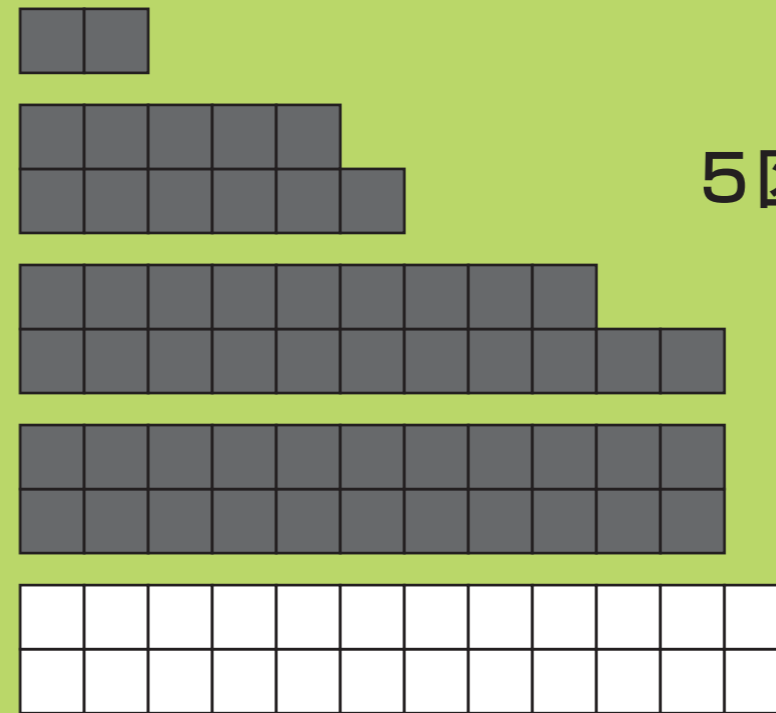

# 第二茂原霊苑 区画図

3区 (1.5㎡)

5区 (1.5㎡)

1区 (1.5㎡)

2区 (1.5㎡)