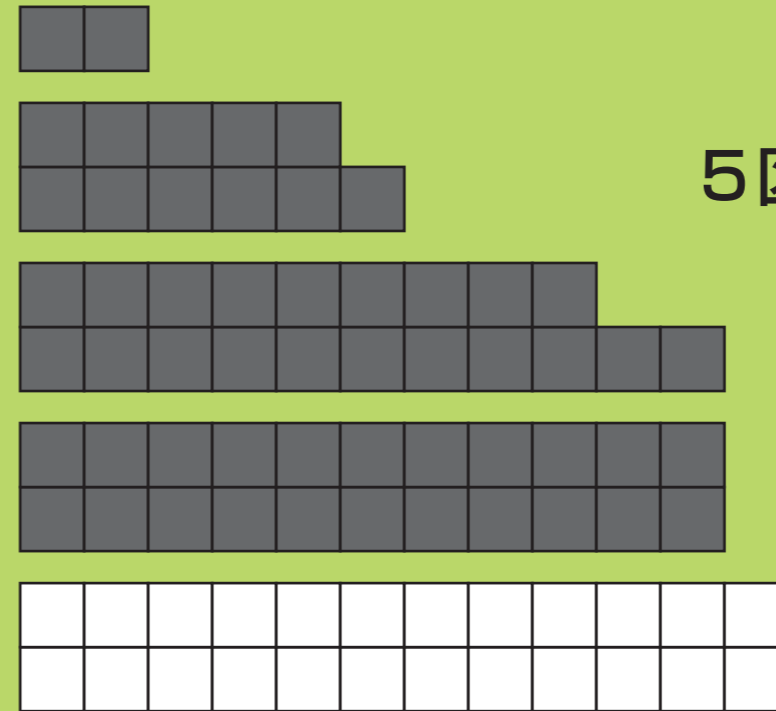

# 第二茂原霊苑 区画図

3区 (1.5㎡)

5区 (1.5㎡)

1区 (1.5㎡)

2区 (1.5㎡)